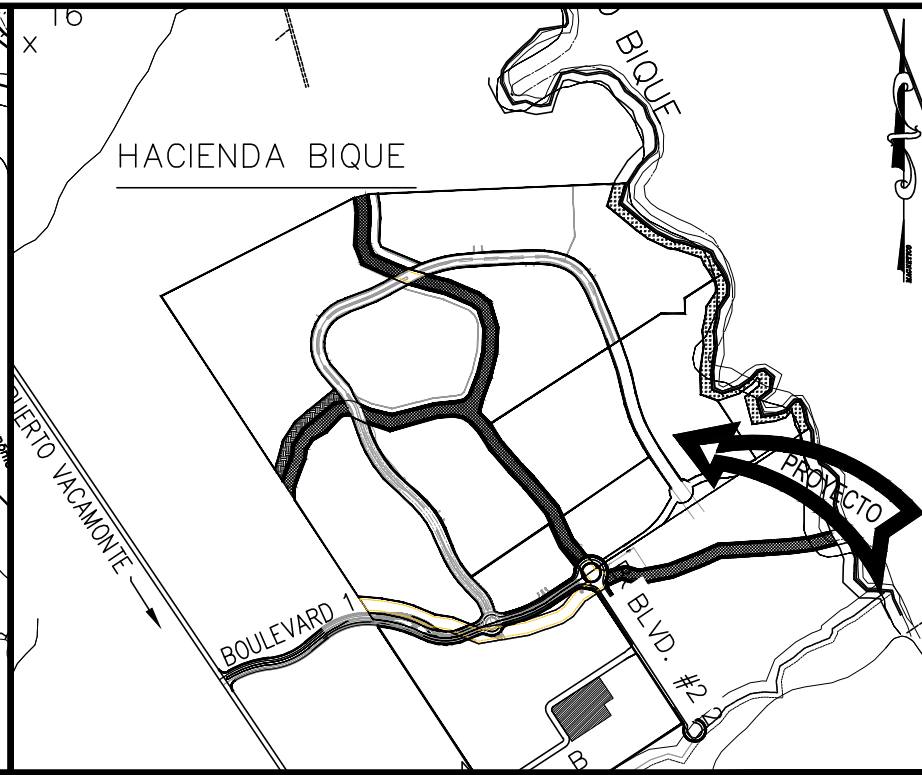

**LOCALIZACIÓN REGIONAL**  
ESC. 1:30,000

**LOCALIZACIÓN GENERAL**  
ESC. 1:15,000

**CUADRO DE AREAS**

VEGETACIÓN	AREA (M2)	AREA (HA.)
BOSQUE SECUNDARIO	39,950.961	3.99 HA.
BOSQUE SECUNDARIO INTERMEDIO	16,651.595	1.66 HA.
RASTROJO	15,712.882	1.57 HA.
GRAMÍNEA	92,439.482	9.24 HA.
<b>AREA TOTAL</b>	<b>164,754.92</b>	<b>16.47 HA.</b>

CÓDIGO DE UBICACIÓN	FOLIO REAL	AREA (m2)
8006	343424	164,754.92

UBICACIÓN: CORREGIMIENTO DE VISTA ALEGRE, DISTRITO DE ARRAJÁN, PROVINCIA DE PANAMÁ OESTE.

**LEYENDA**

	BOSQUE SECUNDARIO
	BOSQUE SECUNDARIO INTERMEDIO
	RASTROJO
	GRAMÍNEA

**URBANIZACION "PLAYA DORADA" GLOBO 4**

PROMOTOR  
RESORT DEVELOPMENT GROUP, INC.  
UBICADO EN CORREGIMIENTO DE VISTA ALEGRE, DISTRITO DE ARRAJAN, PROVINCIA DE PANAMA.

DISEÑO:		
ESTRUCTURA:		
DIBUJO:		D.A.L.P.S.A.
ESCALAS:		INDICADAS
No.	REVISION	FECHA
FECHA DE IMPRESION: JULIO 2018		
NOMBRE DEL ARCHIVO: MAPA DE VEGETACION		
CODIGO:	HOJA #:	DE:
PV-1	1	1

**MAPA DE VEGETACIÓN - GLOBO 4 (PLAYA DORADA)**

ESC. 1/300